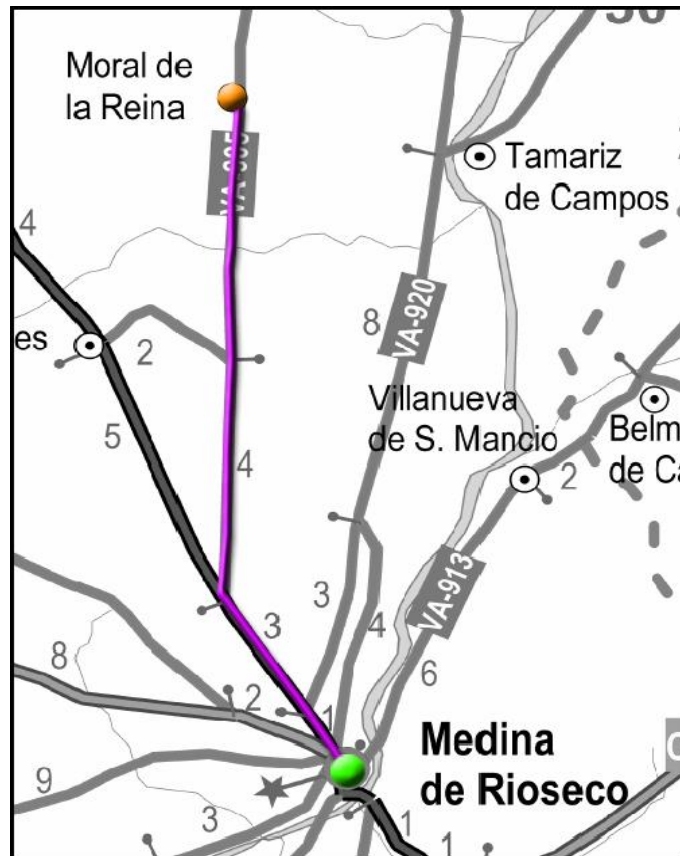

## TRANSPORTE a la DEMANDA

*¡Cuando lo Necesites!*

**VALLADOLID - ZONA DE MEDINA DE RIOSECO**

**MEDINA DE RIOSECO - MORAL DE LA REINA**

**MEDINA DE RIOSECO - MORAL DE LA REINA**

HORARIO	VUELTA
	Lunes, Miércoles y Jueves Laborables
MORAL DE LA REINA	13:40
MEDINA DE RIOSECO	13:30