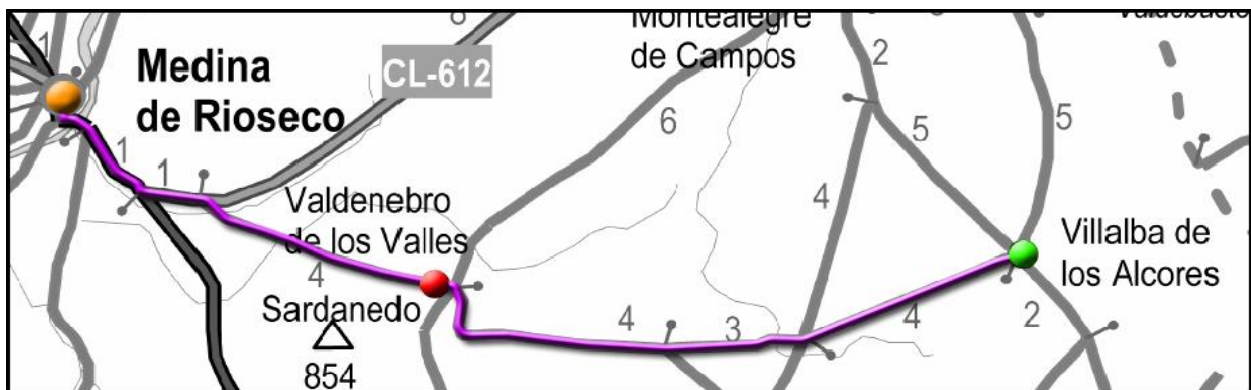

**TRANSPORTE
a la DEMANDA**

¡Cuando lo Necesites!

VALLADOLID - ZONA DE MEDINA DE RIOSECO

VILLALBA DE LOS ALCORES - MEDINA DE RIOSECO

VILLALBA DE LOS ALCORES - VALDENEBRO DE LOS VALLES - MEDINA DE RIOSECO

IDA		HORARIO	VUELTA
Lunes, Miércoles y Jueves Laborables Periodo Escolar	Lunes, Miércoles y Jueves Laborables Periodo No Escolar		Lunes, Miércoles y Jueves Laborables
9:25	9:30	VILLALBA DE LOS ALCORES	12:45
9:35	9:40	Valdenebro de los Valles	12:35
9:45	9:50	MEDINA DE RIOSECO	12:25