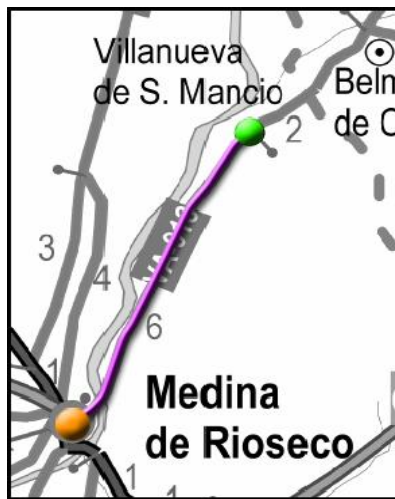

**TRANSPORTE
a la DEMANDA**

¡Cuando lo Necesites!

VALLADOLID - ZONA DE MEDINA DE RIOSECO

VILLANUEVA DE SAN MANCIO - MEDINA DE RIOSECO

VILLANUEVA DE SAN MANCIO - MEDINA DE RIOSECO

| IDA | | HORARIO | VUELTA |
|---|--|---------------------------------|---|
| Lunes, Miércoles y Jueves Laborables Periodo Escolar | Lunes, Miércoles y Jueves Laborables Periodo No Escolar | | Lunes, Miércoles y Jueves Laborables |
| 8:35 | 9:30 | | 13:05 |
| 8:40 | 9:35 | 13:00 | |
| | | VILLANUEVA DE SAN MANCIO | |
| | | MEDINA DE RIOSECO | |